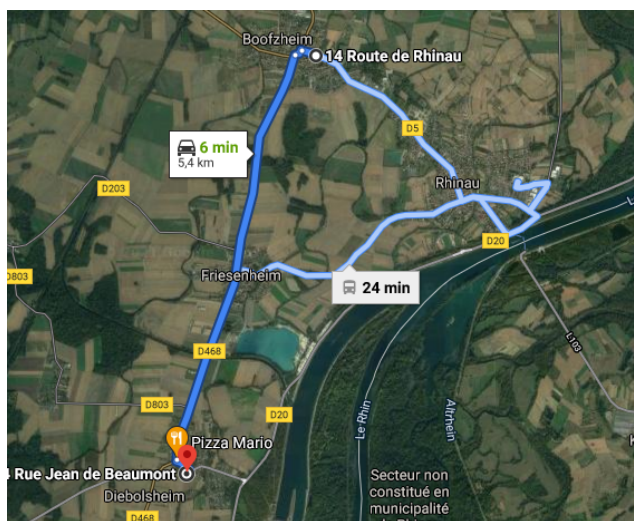

RESTAURANT « AUBERGE DE LA TREILLE »

14, route de Rhinau 67860 BOOFZHEIM

Tèl : 03 88 74 60 44

RESTAURANT cuisine Française traditionnelle et familiale

www.facebook.com/latreilleauberge